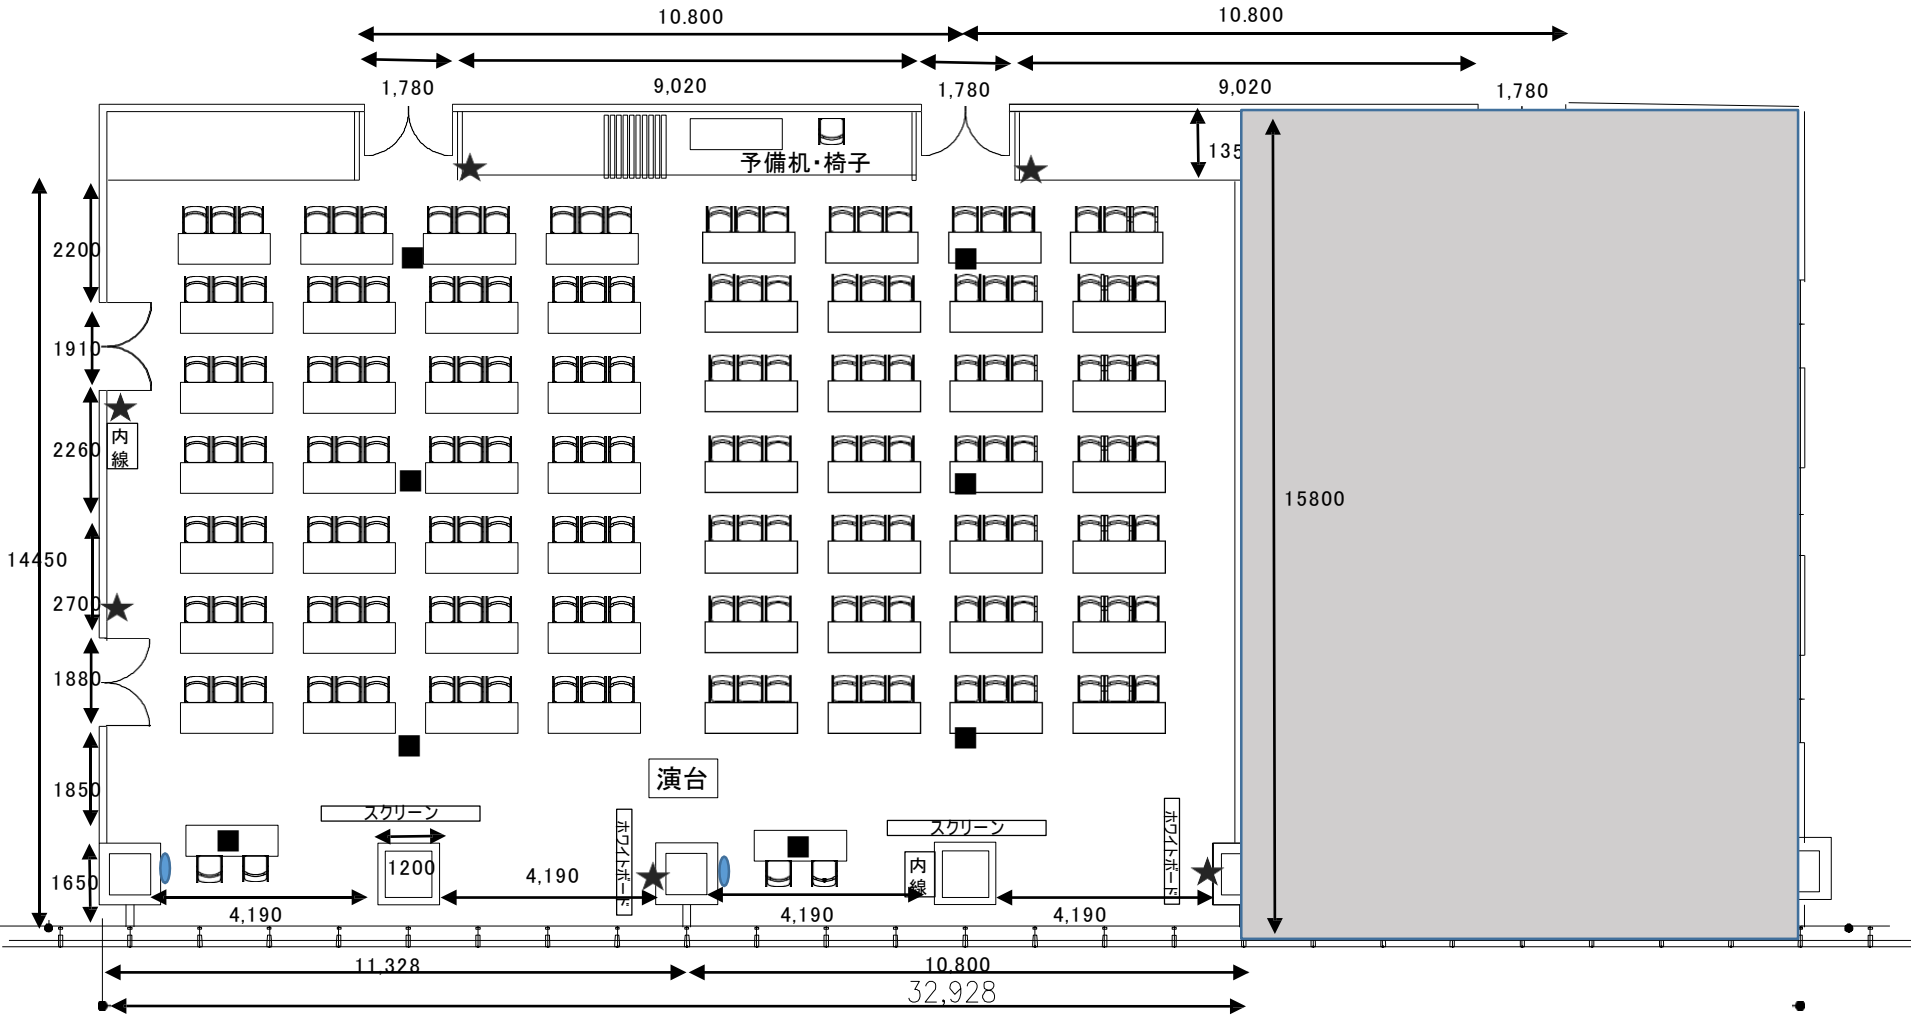

- ★印はコンセントの位置
- 印は床埋め込み電源タップの位置
- ▲印は有線LANポートの位置
- 壁端子の位置

スクール型標準
 貸会議室CDE 机:横8×縦7 3名掛け
 定員 168名